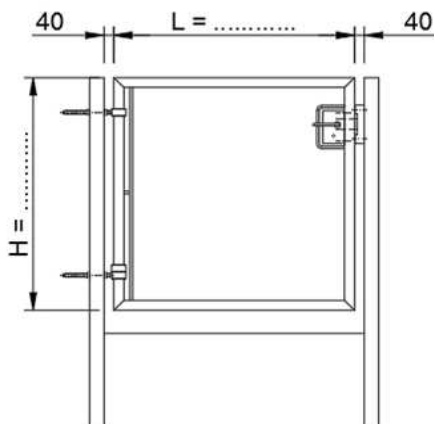

Cadre / Rahmen	Remplissage / Füllung	Poignée / Türgriff	Ferme-porte / Türschliesser
Rond /Rund <input type="checkbox"/>	TST 50 / Diagonal 50 <input type="checkbox"/>	Standard <input type="checkbox"/>	Oui / Ja <input type="checkbox"/>
Carré / 4-Kant <input type="checkbox"/>	TST 40 / Diagonal 40 <input type="checkbox"/>	..... <input type="checkbox"/>	Non / Nein <input type="checkbox"/>
..... <input type="checkbox"/>	..... <input type="checkbox"/>		Modèle /Modell .....
Cadre intérieur / Innenrahmen	Finition	Pente / Gefälle	Amarrage / Zaunanschluss
Oui / Ja <input type="checkbox"/>	Galva / Verzinkt <input type="checkbox"/>	Oui / Ja <input type="checkbox"/>	Oui / Ja <input type="checkbox"/>
Non / Nein <input type="checkbox"/>	Galva + RAL..... <input type="checkbox"/>	Non / Nein <input type="checkbox"/>	Non / Nein <input type="checkbox"/>
		Degré / Winkel ..... Sens / Richtung .....	
Poteau gonds-gâche / Schliess- Angelpfosten	Serrure / Schloss		
Rond /Rund <input type="checkbox"/>	Clé chiffrée / Bart- schlüssel <input type="checkbox"/>		
Carré / 4-Kant <input type="checkbox"/>	Cylindre Kaba ø22mm / Kaba Zylinder ø22mm <input type="checkbox"/>		
Plaque de base / Grundplatte <input type="checkbox"/>	Cylindre Euro ø17mm / Euro Zylinder ø17mm <input type="checkbox"/>		
	..... <input type="checkbox"/>		

Ouverture intérieure gauche Öffnungsrichtung innen links  <input type="checkbox"/>	Ouverture intérieure droite Öffnungsrichtung innen rechts  <input type="checkbox"/>
Ouverture extérieure gauche Öffnungsrichtung aussen links  <input type="checkbox"/>	Ouverture extérieure droite Öffnungsrichtung aussen rechts  <input type="checkbox"/>