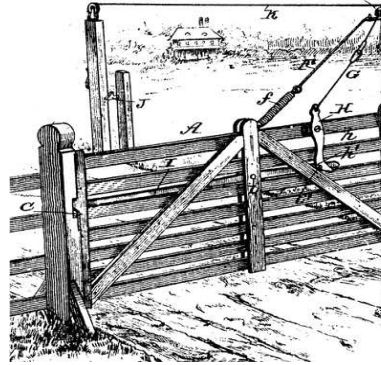

Cadre / Rahmen	Remplissage / Füllung	Poignée / Türgriff	Ferme-porte / Türschliesser
Rond /Rund <input type="checkbox"/>	TST 50 / Diagonal 50 <input type="checkbox"/>	Standard <input type="checkbox"/>	Oui / Ja <input type="checkbox"/>
Carré / 4-Kant <input type="checkbox"/>	TST 40 / Diagonal 40 <input type="checkbox"/>	..... <input type="checkbox"/>	Non / Nein <input type="checkbox"/>
..... <input type="checkbox"/>	..... <input type="checkbox"/>		Modèle /Modell .....
Cadre intérieur / Innenrahmen	Finition	Pente / Gefälle	Amarrage / Zaunanschluss
Oui / Ja <input type="checkbox"/>	Galva / Verzinkt <input type="checkbox"/>	Oui / Ja <input type="checkbox"/>	Oui / Ja <input type="checkbox"/>
Non / Nein <input type="checkbox"/>	Galva + RAL..... <input type="checkbox"/>	Non / Nein <input type="checkbox"/>	Non / Nein <input type="checkbox"/>
		Degré / Winkel ..... Sens / Richtung .....	
Poteau gonds-gâche / Schliess- Angelpfosten	Serrure / Schloss		
Rond /Rund <input type="checkbox"/>	Clé chiffrée / Bart- schlüssel <input type="checkbox"/>		
Carré / 4-Kant <input type="checkbox"/>	Cylindre Kaba ø22mm / Kaba Zylinder ø22mm <input type="checkbox"/>		
Plaque de base / Grundplatte <input type="checkbox"/>	Cylindre Euro ø17mm / Euro Zylinder ø17mm <input type="checkbox"/>		
	..... <input type="checkbox"/>		