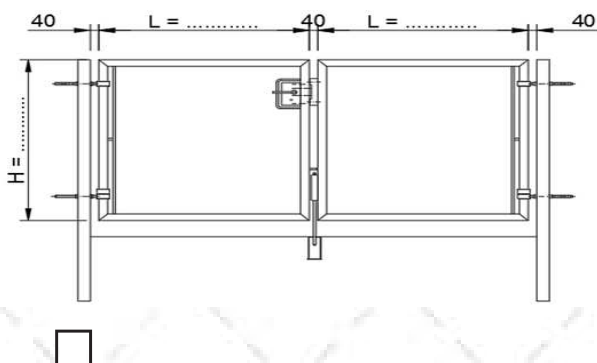

Cadre / Rahmen	Remplissage / Füllung	Poignée / Türgriff	Ferme-porte / Türschliesser
Rond /Rund <input type="checkbox"/>	TST 50 / Diagonal 50 <input type="checkbox"/>	Standard <input type="checkbox"/>	Oui / Ja <input type="checkbox"/>
Carré / 4-Kant <input type="checkbox"/>	TST 40 / Diagonal 40 <input type="checkbox"/>	..... <input type="checkbox"/>	Non / Nein <input type="checkbox"/>
..... <input type="checkbox"/>	..... <input type="checkbox"/>		Modèle /Modell .....
Cadre intérieur / Innenrahmen	Finition	Pente / Gefälle	Amarrage / Zaunanschluss
Oui / Ja <input type="checkbox"/>	Galva / Verzinkt <input type="checkbox"/>	Oui / Ja <input type="checkbox"/>	Oui / Ja <input type="checkbox"/>
Non / Nein <input type="checkbox"/>	Galva + RAL..... <input type="checkbox"/>	Non / Nein <input type="checkbox"/>	Non / Nein <input type="checkbox"/>
		Degré / Winkel ..... Sens / Richtung .....	
Poteau gonds-gâche / Schliess- Angelpfosten	Serrure / Schloss		
Rond /Rund <input type="checkbox"/>	Clé chiffrée / Bart- schlüssel <input type="checkbox"/>		
Carré / 4-Kant <input type="checkbox"/>	Cylindre Kaba ø22mm / Kaba Zylinder ø22mm <input type="checkbox"/>		
Plaque de base / Grundplatte <input type="checkbox"/>	Cylindre Euro ø17mm / Euro Zylinder ø17mm <input type="checkbox"/>		
	..... <input type="checkbox"/>		