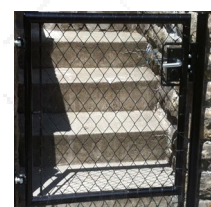

Jacot des Combes SA
Gottstatt 22
2500 Biel / Bienne 4
Switzerland

info@jacotdescombes.com
+41 32 344 90 10

www.jacotdescombes.com

Portes simples
cadre intérieur
et grillage étampés

Einflügelige Tore
Innenrahmen und
Stanzgitter

Liste de prix - Preisliste / 01.04.2018

Galvanisé au feu / Feuerverzinkt

Cadre intérieur / Innenrahmen

Hauteur / Höhe [mm]	Largeur / Breite [mm]	N° d'article / Artikelnummer	Diamètre des poteaux / Pfosten- durchmesser [mm]	Poids / Gewicht [kg]	Prix / Preis [CHF]	En stock / Ab Lager
800	1'000	890411	60	26	800.00	
1'000	1'000	890412	60	31	800.00	
1'200	1'000	890413	60	34	1'040.00	
1'500	1'000	890414	60	39	1'100.00	
1'800	1'000	890415	60	48	1'200.00	
2'000	1'000	890416	60	52	1'300.00	

Grillage étampé / Stanzgitter

800	1'000	890511	60	27	800.00	
1'000	1'000	890512	60	32	800.00	
1'200	1'000	890513	60	36	1'040.00	

Les portes sont livrées avec :

1 serrure 101, autres serrures sur demande.
1 gâche JDC, 2 gonds, 1 bague.
Le cadre de la porte est en diamètre 1 1/4", ø42.4x2.65mm

Die Tore werden geliefert mit :

1 Torschloss 101 (Bartschlüssel), andere Schlösser auf Anfrage.
1 Schliesskappe, 2 Angel, 1 Stellring.
Durchmesser Torrahmen : 1 1/4", ø42.4x2.65mm

Autres dimensions sur demande.
Andere Abmessungen auf Anfrage.