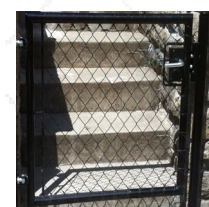

Jacot des Combes SA
Gottstatt 22
2500 Biel / Bienne 4
Switzerland

info@jacotdescombes.com
+41 32 344 90 10

www.jacotdescombes.com

Portes simples
STANDARD

Einflügelige Tore
STANDARD

Liste de prix - Preisliste / 01.04.2018

Galvanisé au feu / Feuerverzinkt

Portes standard / Einflügelige Tore Standard

Hauteur / Höhe [mm]	Largeur / Breite [mm]	N° d'article / Artikelnummer	Diamètre des poteaux / Pfos- tendurchmesser [mm]	Poids / Gewicht [kg]	Prix / Preis [CHF]	En stock / Ab Lager
800	800	890101	60	20	700.00	
800	1'000	890111	60	24	700.00	
800	1'200	890211	60	25	700.00	
1'000	800	890102	60	24	700.00	
1'000	1'000	890112	60	28	700.00	✓
1'000	1'200	890212	60	29	760.00	
1'000	1'500	890312	60	31	820.00	
1'200	800	890103	60	25	720.00	
1'200	1'000	890113	60	31	720.00	✓
1'200	1'200	890213	60	33	780.00	
1'200	1'500	890313	60	34	860.00	
1'500	800	890104	60	32	760.00	
1'500	1'000	890114	60	36	770.00	
1'500	1'200	890214	60	37	830.00	
1'500	1'500	890314	60	39	910.00	
1'800	1'000	890115	60	42	900.00	
2'000	1'000	890116	60	45	980.00	
2'000	1'200	890216	76	59	1'020.00	
2'000	1'500	890316	76	61	1'100.00	

Les portes sont livrées avec :

1 serrure 101, autre serrure sur demande.
1 gâche JDC, 2 gonds, 1 bague.
Le cadre de la porte est en diamètre 1 1/4", ø42.4x2.65mm

Die Tore werden geliefert mit :

1 Torschloss 101 (Bartschlüssel), andere Schlösser auf Anfrage.
1 Schliesskappe, 2 Angel, 1 Stellring.
Durchmesser Torrahmen : 1 1/4", ø42.4x2.65mm

Autres dimensions sur demande.
Andere Abmessungen auf Anfrage.